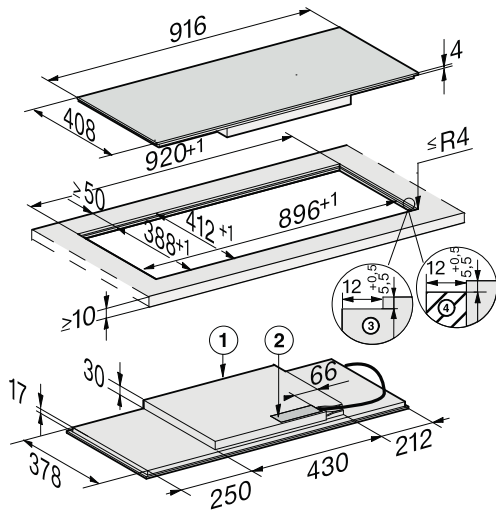

KM 7684 FL planmonterad

1) Front
2) Nätanslutningsbox