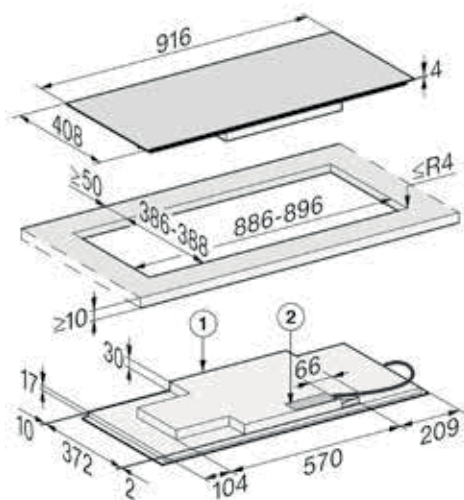

KM 7689 FL ovanpåliggande

1) Front
2) Nätanslutningsbox