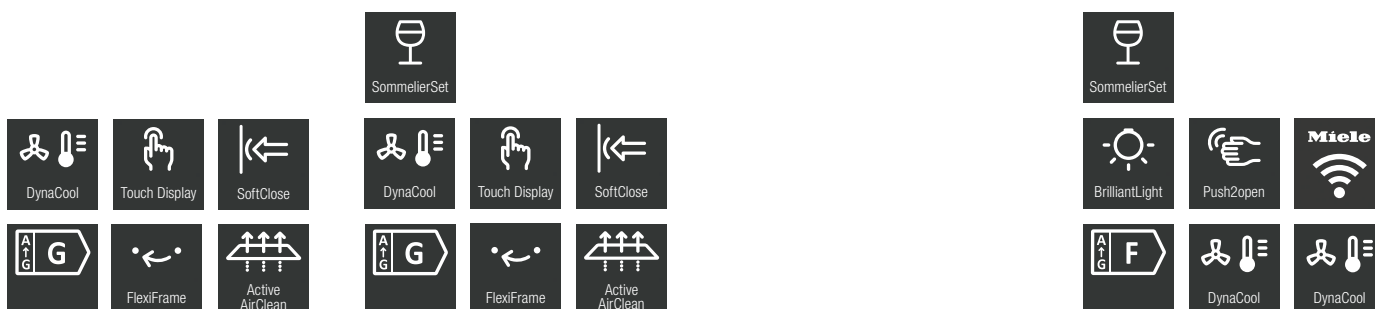

KWT 6833 SG

KWT 6834 SGS

KWT 2672 ViS

Fristående modell	Fristående modell		Vintempererings- alt vinlagringskyl
Vintempereringsskåp	Vintempereringsskåp		60 cm bred
70 cm bred x 75 cm djup	70 cm bred x 75 cm djup		Vänsterhängd dörr
Högerhängd dörr (omhångningsbar)	Högerhängd dörr (omhångningsbar)		366 liter volym
Glasdörr	Glasdörr		MasterSensor display
505 liter nettovolym	505 liter nettovolym		BrilliantLight-belysning (LED)
Kapacitet: 178 flaskor	Kapacitet: 178 flaskor (utan sommelierset)		9 st FlexiFrame hyllor (vibrationsdämpande)
3 separata temperaturzoner	3 separata temperaturzoner		Kapacitet 77 st 0,75 l Bordeaux flaskor
10 utdragbara trähyllor/FlexiFrame	10 utdragbara trähyllor/FlexiFrame		Optiskt/Akustiskt dörr- och temperaturlarm
LED-belysning	LED-belysning		DynaCool-fläktkyllning
Active AirClean-filter	Active AirClean-filter		Push2open
DynaCool fläktkyllning	DynaCool fläktkyllning		Miele@home/WiFiConn@ct
SoftClose dörrdämpning	SoftClose dörrdämpning		SommelierSet (WSS2600, 10843070)
	Sommelierset ingår		

Teknisk data	Teknisk data	Teknisk data
Energiklass: G	Energiklass: G	Energiklass: F
Ljudnivå: 38 dB(A)	Ljudnivå: 38 dB(A)	Ljudnivå: 42 dB(A)

61 490 kr

Rekommenderat cirkapris

68 490 kr

Rekommenderat cirkapris

126 390 kr

Rekommenderat cirkapris