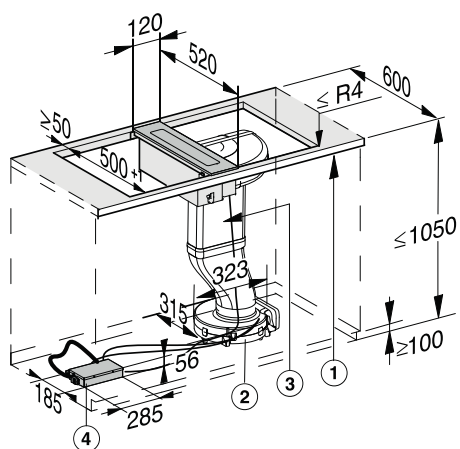

CSDA 7001 FL ovanpåliggande

1) Front
2) Fläkt (i sockel på golvet)
3) Luftkanal
4) E-box