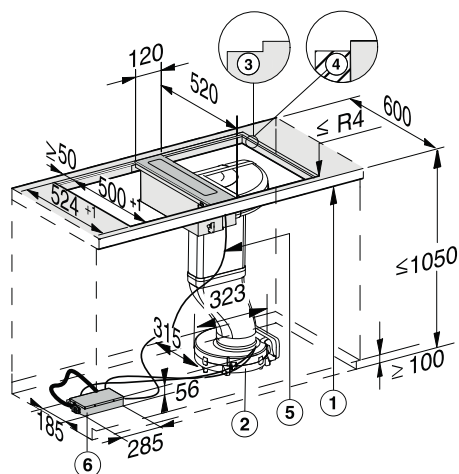

CSDA 7001 FL planmonterad

1) Front
2) Fläkt (i sockel på golvet)
3) Luftkanal
4) Trälöst 12 mm (medföljer ej)
5) Luftkanal
6) E-box