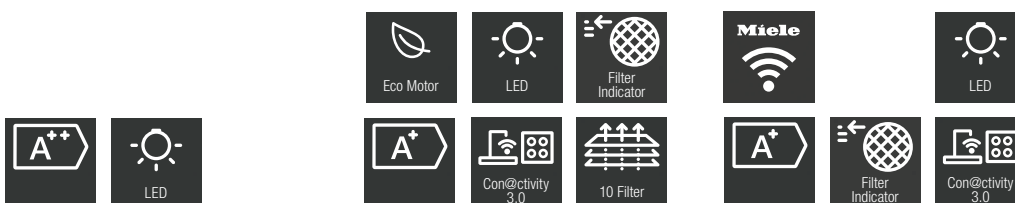

Det rekommenderade cirkapriset är inklusive moms, eventuell kemikalieskatt och el-retur avgift. Priser kan variera då återförsäljare är fria att sätta lokala priser. Vi förbehåller oss rätten till löpande förändring av specifikation samt reserverar oss för eventuella fel.