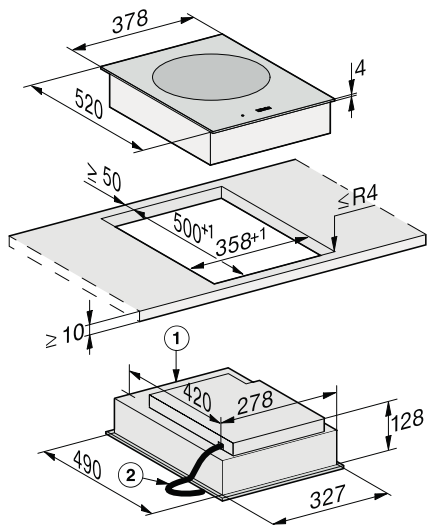

CS 7641 FL ovanpåliggande

1) Front
2) Nätanslutningsbox med nätanslutningskabel, L = 2000 mm