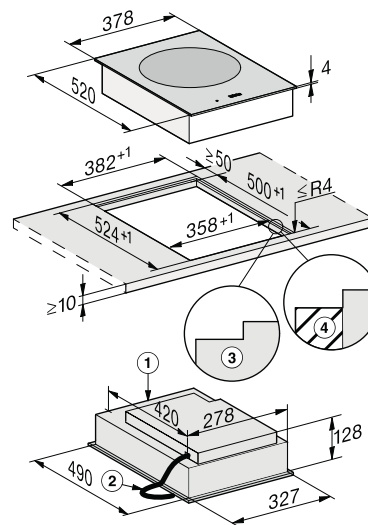

CS 7641 FL planmonterad

1) Front
2) Nätanslutningsbox med nätanslutningskabel, L = 2000 mm
3) Stegfräsning
4) Trälöst 12 mm (medföljer ej)