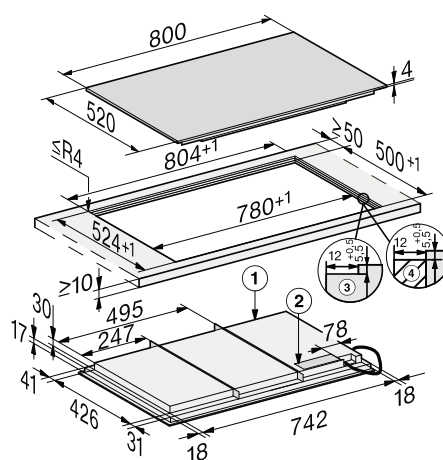

KM 7878 FL planmonterad

1) Front
2) Nätanslutningsbox
3) Stegfräsning
4) Trälister (ingår inte i leveransen)