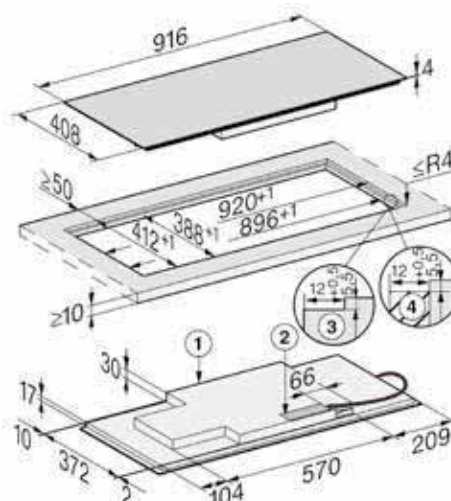

KM 7689 FL planmonterad

1) Front
2) Nätanslutningsbox
3) Stegfräsning
4) Trälister (ingår inte i leveransen)