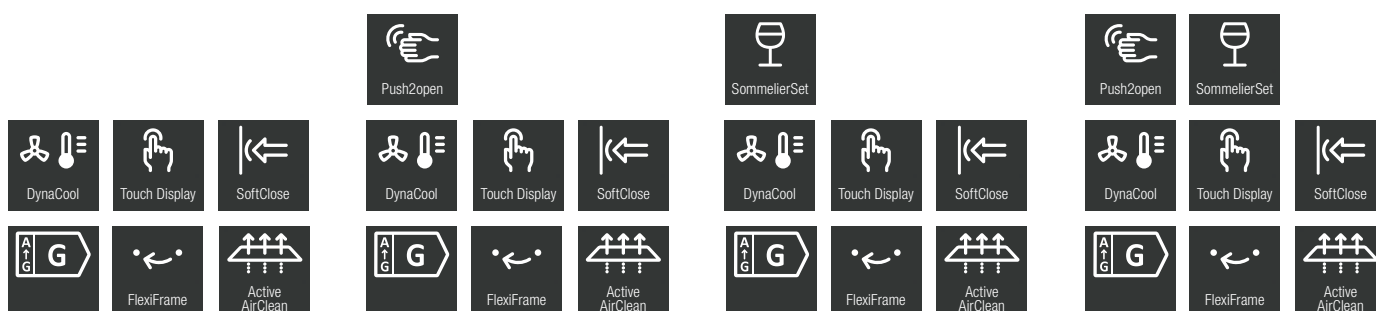

Teknisk data	Teknisk data	Teknisk data	Teknisk data
Energiklass: G	Energiklass: G	Energiklass: G	Energiklass: G
Ljudnivå: 36 dB(A)	Ljudnivå: 36 dB(A)	Ljudnivå: 36 dB(A)	Ljudnivå: 36 dB(A)

36 390 kr

Rekommenderat cirkapris

39 890 kr

Rekommenderat cirkapris

56 990 kr

Rekommenderat cirkapris

59 890 kr

Rekommenderat cirkapris

Det rekommenderade cirkapriset är inklusive moms, eventuell kemikalieskatt och el-retur avgift. Priser kan variera då återförsäljare är fria att sätta lokala priser. Vi förbehåller oss rätten till löpande förändring av specifikation samt reserverar oss för eventuella fel.