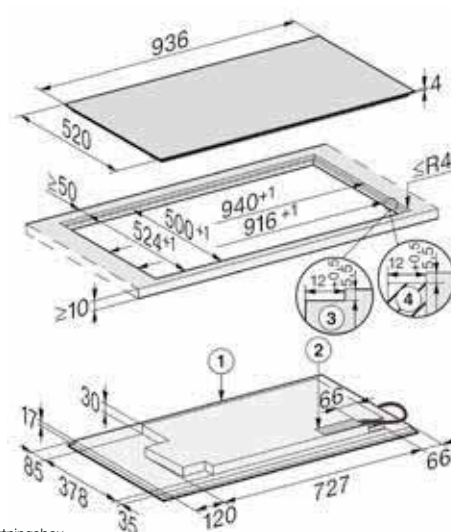

KM 7899 FL planmonterad

1) Front
2) Nätanslutningsbox
3) Stegfräsning
4) Trälister (ingår inte i leveransen)