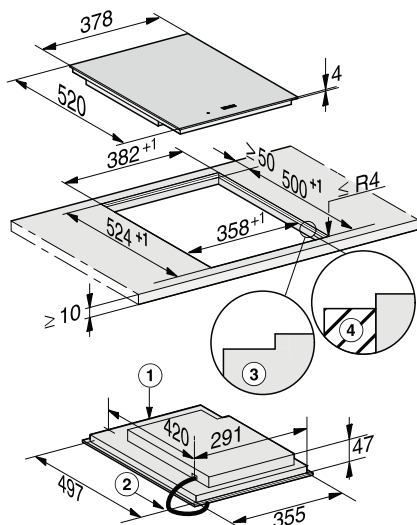

CS 7612 FL

1) Front
2) Nätanslutningsbox med nätanslutningskabel, L = 2000 mm
3) Stegfräsning
4) Trälöst 12 mm (medföljer ej)