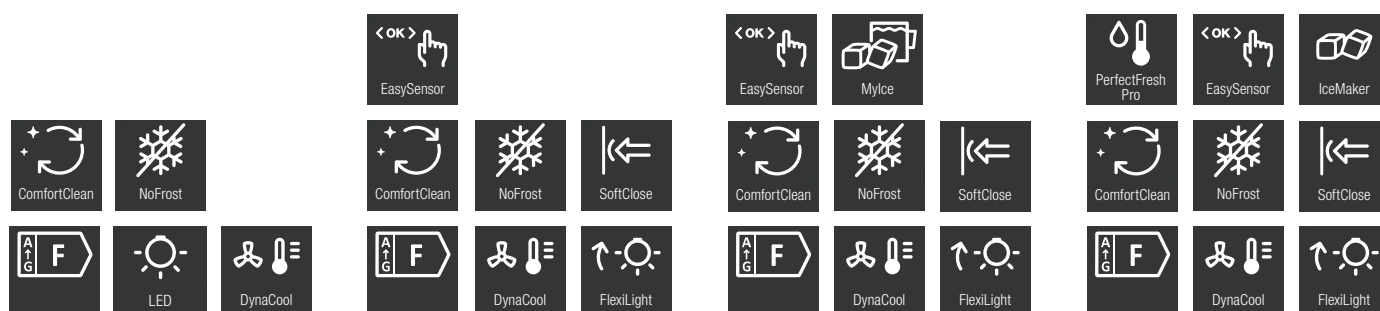

Teknisk data	Teknisk data	Teknisk data	Teknisk data
Energiklass: F	Energiklass: F	Energiklass: F	Energiklass: F
Ljudnivå: 38 dB(A)	Ljudnivå: 39 dB(A)	Ljudnivå: 39 dB(A)	Ljudnivå: 39 dB(A)

18 790 kr

Rekommenderat cirkapris

28 490 kr

Rekommenderat cirkapris

33 390 kr

Rekommenderat cirkapris

36 890 kr

Rekommenderat cirkapris

Det rekommenderade cirkapriset är inklusive moms, eventuell kemikalieskatt och el-retur avgift. Priser kan variera då återförsäljare är fria att sätta lokala priser. Vi förbehåller oss rätten till löpande förändring av specifikation samt reserverar oss för eventuella fel.