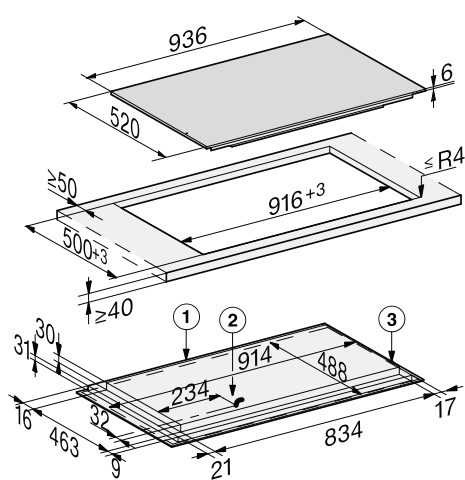

KM 7999 FL ovanpåliggande

1) Front
2) Nätanslutningsbox
3) Steggräsning