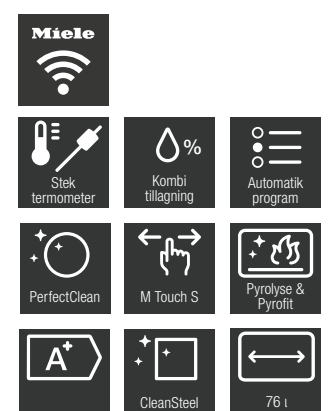

Det rekommenderade cirkapriset är inklusive moms, eventuell kemikalieskatt och el-retur avgift. Priser kan variera då återförsäljare är fria att sätta lokala priser. Vi förbehåller oss rätten till löpande förändring av specifikation samt reserverar oss för eventuella fel.