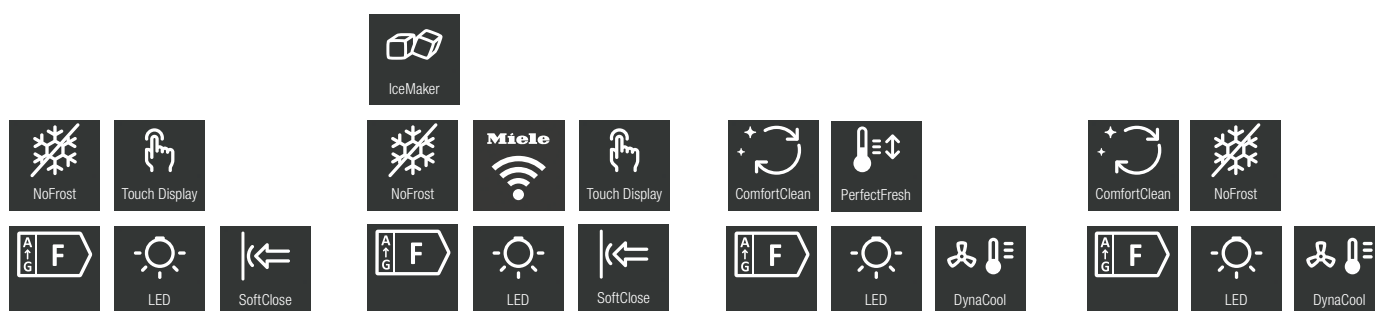

KF 37272 iD

KFN 37132 iD

178 cm hög	178 cm hög	178 cm hög	178 cm hög
Vänsterhängd dörr (omhångningsbar)	Vänsterhängd dörr (omhångningsbar)	Högerhängd dörr (omhångningsbar)	Högerhängd dörr (omhångningsbar)
Fast montering av skåpdörr	Fast montering av skåpdörr	Fast montering av skåpdörr	Skåpdörr med glidbeslag*
210 liter	209 liter	261 liter nettovolym	256 liter nettovolym (194 l kyl/62 l frys)
8 fryslådor	8 fryslådor	(137 l kyl / 57 l frys / 67 l PerfectFresh)	LED-belysning
SoftClose dörrdämpning	SoftClose dörrdämpning	LED-belysning	4 glashyllor
LED-belysning	LED-belysning	4 glashyllor i kyl/del	1 grönsakslåda
NoFrost	NoFrost	2 fryslådor	3 fryslådor
TouchControl	TouchControl	DynaCool fläktkylning	DynaCool fläktkylning
Side-by-side montering möjlig	Side-by-side montering möjlig		Elektronisk temperaturreglering
	Snabbinfrysning	PicTronic Control	PicTronicControl
	Ismaskin med vattenanslutning		NoFrost
	WifiConn@ct förberedd (tillbehör krävs)	Snabbinfrysning/Snabbkylning	Snabbinfrysning/Snabbkylning
		PerfectFresh zon	

Teknisk data	Teknisk data	Teknisk data	Teknisk data
Energiklass: F	Energiklass: F	Energiklass: F	Energiklass: F
Ljudnivå: 38 dB(A)	Ljudnivå: 37 dB(A)	Ljudnivå: 35 dB(A)	Ljudnivå: 38 dB(A)

29 190 kr

Rekommenderat cirkapris

34 090 kr

Rekommenderat cirkapris

21 590 kr

Rekommenderat cirkapris

20 190 kr

Rekommenderat cirkapris

* Se frontluckmått på miele.se

Det rekommenderade cirkapriset är inklusive moms, eventuell kemikalieskatt och el-retur avgift. Priser kan variera då återförsäljare är fria att sätta lokala priser. Vi förbehåller oss rätten till löpande förändring av specifikation samt reserverar oss för eventuella fel.