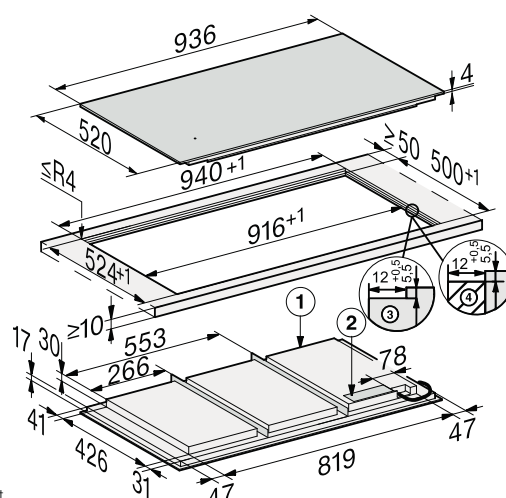

KM 7897 FL planmonterad

1) Front
2) Nätanslutningsbox
3) Stegfräsning
4) Trälister (ingår inte i leveransen)