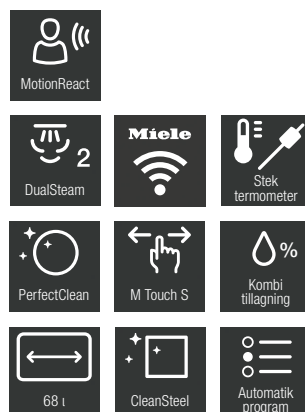

Miele kombiångugnar

PureLine/VitroLine	ArtLine	PureLine/VitroLine	PureLine/VitroLine
DirectSensor-display	DirectSensor-display	MTouch S-display	MTouch-display
Rostfritt innerutrymme med PerfectClean	Rostfritt innerutrymme med PerfectClean	Rostfritt innerutrymme med PerfectClean	Rostfritt innerutrymme med PerfectClean
BrilliantLight	BrilliantLight	BrilliantLight	BrilliantLight
68 liter innervolym	68 liter innervolym	68 liter innervolym	68 liter innervolym
4 falshöjder	4 falshöjder	4 falshöjder	4 falshöjder
Vattenbehållare för ca 90 min	Vattenbehållare för ca 90 min	Vattenbehållare för ca 90 min	Vattenbehållare för ca 90 min
tillagning bakom display	tillagning bakom display	tillagning bakom display	tillagning bakom display
DualSteam	DualSteam	DualSteam	DualSteam
Tillagning med ånga, varmluft, kombi med ånga/varmluft, sous-vide (24 funk.)	Tillagning med ånga, varmluft, kombi med ånga/varmluft, sous-vide (24 funk.)	Tillagning med ånga, varmluft, kombi med ånga/varmluft, sous-vide (24 funk.)	Tillagning med ånga, varmluft, kombi med ånga/varmluft, sous-vide (24 funk.)
Ugnstemperatur: 30-225°C	Ugnstemperatur: 30-225°C	Ugnstemperatur: 30-225°C	Ugnstemperatur: 30-225°C
Ångugnstemperatur 40-100 °C	Ångugnstemperatur 40-100 °C	Ångugnstemperatur 40-100 °C	Ångugnstemperatur 40-100 °C
265 automatikprogram	265 automatikprogram	265 automatikprogram	265 automatikprogram
SoftOpen/SoftClose	SoftOpen/SoftClose/Touch2Open	SoftOpen/SoftClose	SoftOpen/SoftClose
WiFiConn@ct	WiFiConn@ct	WiFiConn@ct	WiFiConn@ct
		MotionReact	MotionReact
		Stektermometer	Trådlös stektermometer

Teknisk data	Teknisk data	Teknisk data	Teknisk data
1 ~ N, 230 V, 16 A	1 ~ N, 230 V, 16 A	1 ~ N, 230 V, 16 A	1 ~ N, 230 V, 16 A