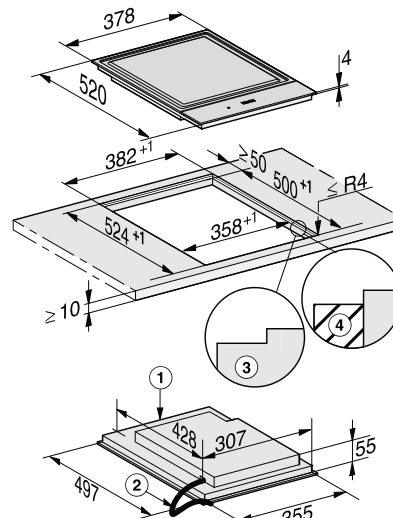

CS 7632 FL

1) Front
2) Nätanslutningsbox med nätanslutningskabel, L = 2000 mm
3) Stegfräsning
4) Trälöst 12 mm (medföljer ej)