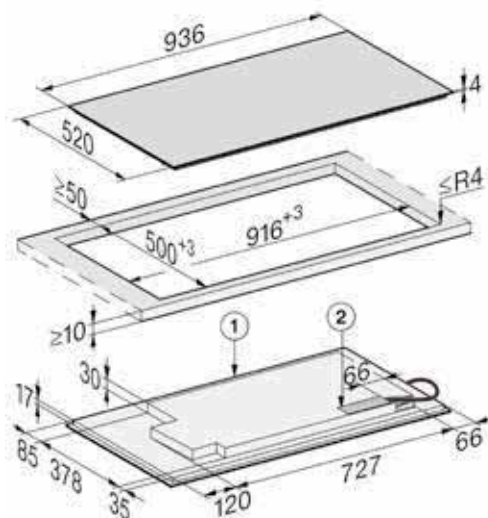

KM 7899 FL ovanpåliggande

1) Front
2) Nätanslutningsbox