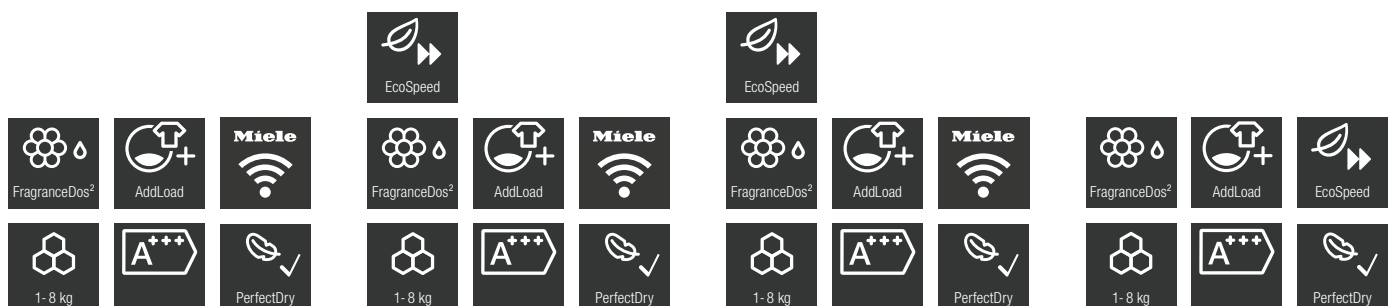

Rekommenderat cirkapris

**14 190 kr**

Rekommenderat cirkapris

**14 190 kr**

Rekommenderat cirkapris

**14 490 kr**

Rekommenderat cirkapris