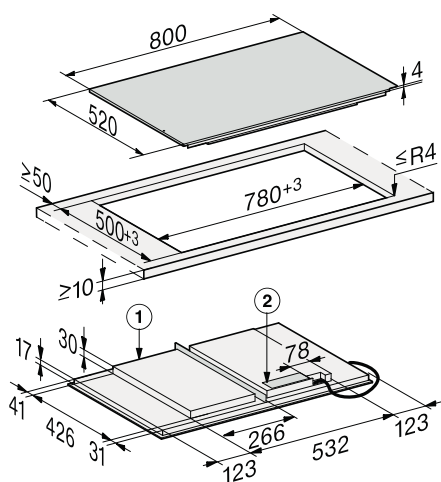

KM 7677 FL ovanpåliggande

1) Front
2) Nätanslutningsbox