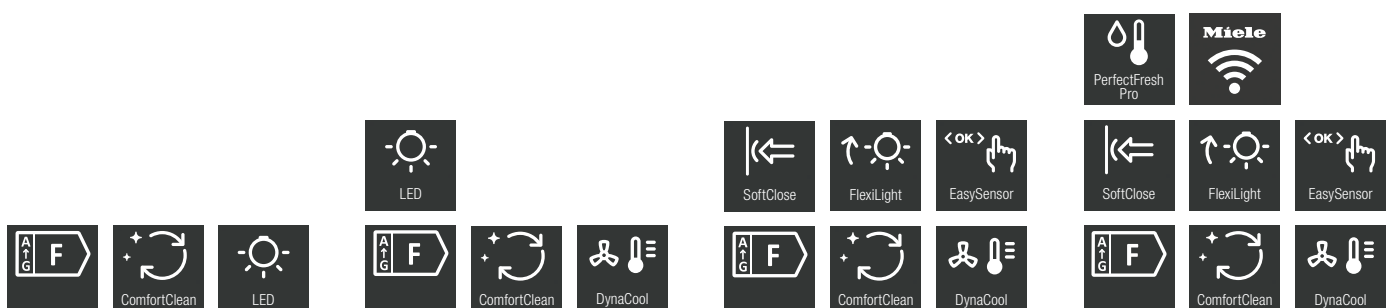

Miele helintegrerade kylskåp

K 35222 iD

K 37222 iD

K 37422 iD

K 37672 iD

140 cm hög	178 cm hög	178 cm hög	178 cm hög
Högerhängd dörr (omhångningsbar)	Högerhängd dörr (omhångningsbar)	Högerhängd dörr (omhångningsbar)	Högerhängd dörr (omhångningsbar)
Fast montering av skåpdörr	Fast montering av dörr	Fast montering av skåpdörr	Fast montering av skåpdörr
252 liter	325 liter nettovolym	325 liter	301 liter
LED-belysning	LED-belysning	FlexiLight-belysning	FlexiLight-belysning
6 glashyllor	7 glashyllor	7 glashyllor varav 4 belysta	6 glashyllor varav 4 belysta
1 grönsakslåda	2 grönsakslådor	2 grönsakslådor	3 PerfectFresh pro-lådor
PicTronicControl	DynaCool fläktkyllning	DynaCool fläktkyllning	DynaCool fläktkyllning
Side-by-side montering möjlig		Kromad flaskhylla	Kromad flaskhylla
Snabbkylningsfunktion		SoftClose dörrdämpning	SoftClose dörrdämpning
		SelfClose	SelfClose
			2 temperaturzoner
			WiFiConn@ct (tillbehör krävs)

Teknisk data	Teknisk data	Teknisk data	Teknisk data
Energiklass: F	Energiklass: F	Energiklass: F	Energiklass: F
Ljudnivå: 36 dB(A)	Ljudnivå: 38 dB(A)	Ljudnivå: 38 dB(A)	Ljudnivå: 38 dB(A)

16 690 kr

Rekommenderat cirkapris

17 390 kr

Rekommenderat cirkapris

26 390 kr

Rekommenderat cirkapris

30 590 kr

Rekommenderat cirkapris

Det rekommenderade cirkapriset är inklusive moms, eventuell kemikalieskatt och el-retur avgift. Priser kan variera då återförsäljare är fria att sätta lokala priser. Vi förbehåller oss rätten till löpande förändring av specifikation samt reserverar oss för eventuella fel.