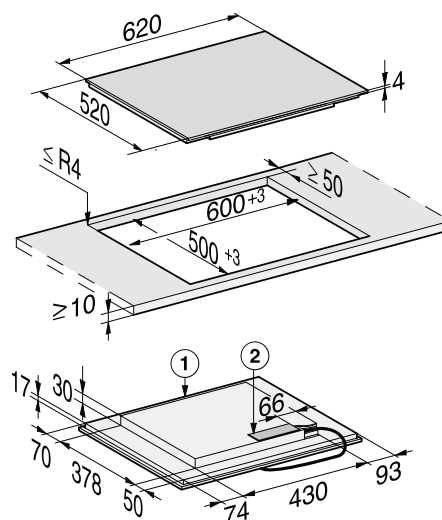

KM 7465 FL ovanpåliggande

1) Front
2) Nätanslutningsbox