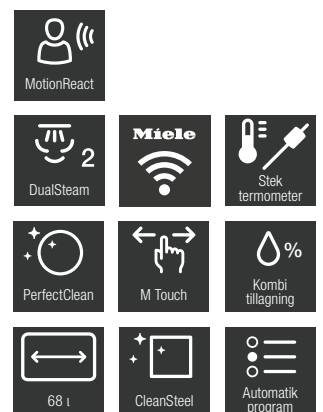

Miele kombiångugnar

PureLine/VitroLine	ArtLine	PureLine/VitroLine	PureLine/VitroLine
DirectSensor-display	DirectSensor-display	MTouch S-display	MTouch-display
Rostfritt innerutrymme med PerfectClean	Rostfritt innerutrymme med PerfectClean	Rostfritt innerutrymme med PerfectClean	Rostfritt innerutrymme med PerfectClean
BrilliantLight	BrilliantLight	BrilliantLight	BrilliantLight
68 liter innervolym	68 liter innervolym	68 liter innervolym	68 liter innervolym
4 falshöjder	4 falshöjder	4 falshöjder	4 falshöjder
Vattenbehållare för ca 90 min	Vattenbehållare för ca 90 min	Vattenbehållare för ca 90 min	Vattenbehållare för ca 90 min
tillagning bakom display	tillagning bakom display	tillagning bakom display	tillagning bakom display
DualSteam	DualSteam	DualSteam	DualSteam
Tillagning med ånga, varmluft, kombi med ånga/varmluft, sous-vide (24 funk.)	Tillagning med ånga, varmluft, kombi med ånga/varmluft, sous-vide (24 funk.)	Tillagning med ånga, varmluft, kombi med ånga/varmluft, sous-vide (24 funk.)	Tillagning med ånga, varmluft, kombi med ånga/varmluft, sous-vide (24 funk.)
Ugnstemperatur: 30-225°C	Ugnstemperatur: 30-225°C	Ugnstemperatur: 30-225°C	Ugnstemperatur: 30-225°C
Ångugnstemperatur 40-100 °C	Ångugnstemperatur 40-100 °C	Ångugnstemperatur 40-100 °C	Ångugnstemperatur 40-100 °C
265 automatikprogram	265 automatikprogram	265 automatikprogram	265 automatikprogram
SoftOpen/SoftClose	SoftOpen/SoftClose/Touch2Open	SoftOpen/SoftClose	SoftOpen/SoftClose
WiFiConn@ct	WiFiConn@ct	WiFiConn@ct	WiFiConn@ct
		MotionReact	MotionReact
		Stektermometer	Trådlös stektermometer

Teknisk data	Teknisk data	Teknisk data	Teknisk data
1 ~ N, 230 V, 16 A	1 ~ N, 230 V, 16 A	1 ~ N, 230 V, 16 A	1 ~ N, 230 V, 16 A