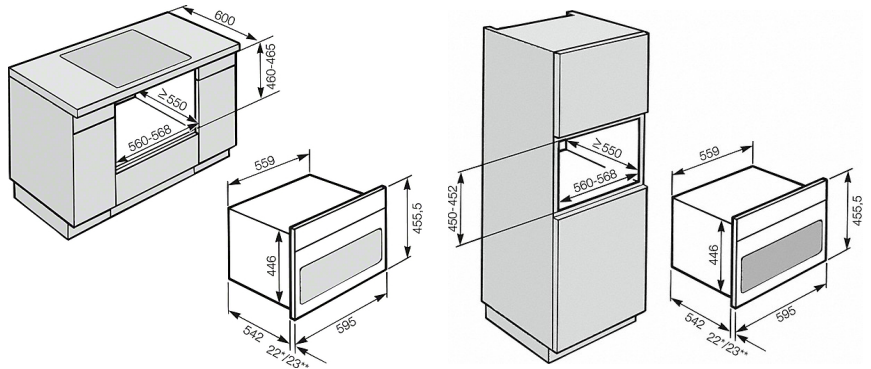

H 6401 BM

Ugn med mikrovågsfunktion med automatikprogram och kombidrift för perfekta resultat.

H 5000 BM, H 6000 BM - 45 cm (skiss)

* Med glasfront
** Med metallfront

H 6000 BM - 45 cm (skiss)

* Med glasfront
** Med metallfront