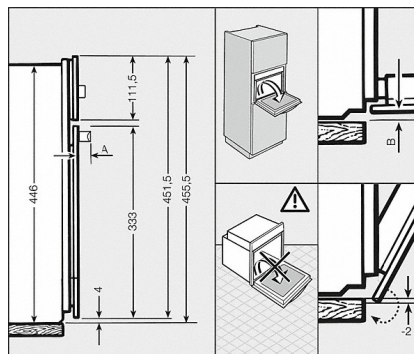

H 6401 BM

Ugn med mikrovågsfunktion med automatikprogram och kombidrift för perfekta resultat.

H 5000 BM, H 6000 BM - 45 cm (skiss)

* Med glasfront
** Med metallfront

H 6000 BM - 45 cm (skiss)

* Med glasfront
** Med metallfront