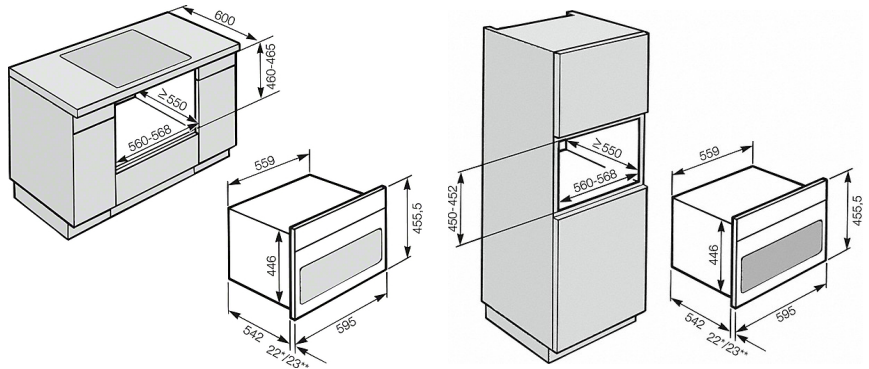

H 6200 BM

Ugn med mikrovågsfunktion

med elektronisk klocka och kombidrift för snabba, perfekta resultat.

H 5000 BM, H 6000 BM - 45 cm (skiss)

* Med glasfront
** Med metallfront

H 6000 BM - 45 cm (skiss)

* Med glasfront
** Med metallfront