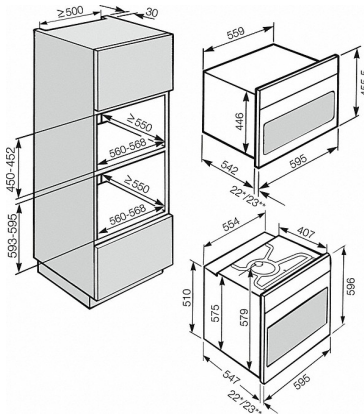

H 6500 BM

Ugn med mikrovågsfunktion

med kombidrift och stektermometer för tillagning vid exakt rätt temperatur.

H 6000 B/BP med H 6000 BM - 45 cm (skiss)

* Med glasfront
** Med metallfront