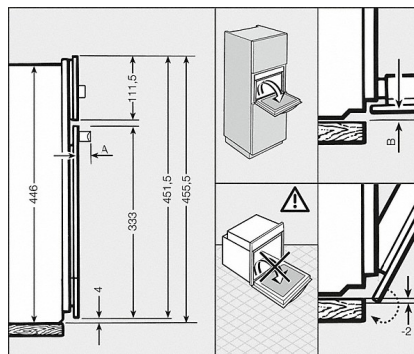

H 6200 BM

Ugn med mikrovågsfunktion

med elektronisk klocka och kombidrift för snabba, perfekta resultat.

H 5000 BM, H 6000 BM - 45 cm (skiss)

* Med glasfront
** Med metallfront

H 6000 BM - 45 cm (skiss)

* Med glasfront
** Med metallfront