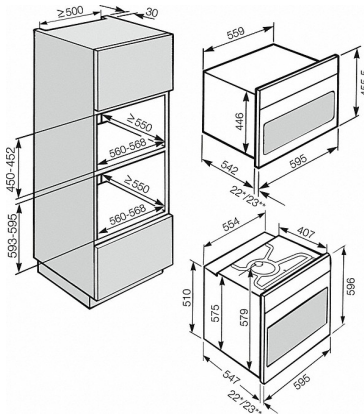

H 6600 BM

Ugn med mikrovågsfunktion

med kombidrift och stektermometer för tillagning vid exakt rätt temperatur.

H 6000 B/BP med H 6000 BM - 45 cm (skiss)

* Med glasfront
** Med metallfront