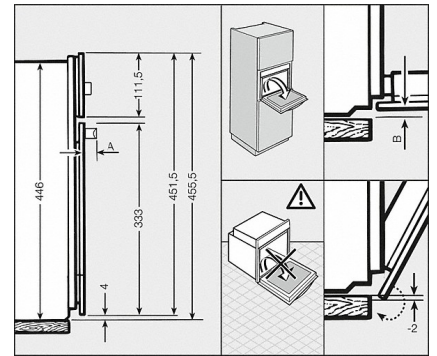

H 6100 BM

Ugn med mikrovågsfunktion

med elektronisk klocka och kombidrift för snabba, perfekta resultat.

H 6000 BM - 45 cm (skiss)

* Med glasfront
** Med metallfront

Detaljskiss 6000 BM, PureLine och ContourLine (skiss)

A
Design "ContourLine": 45 mm
Design "PureLine": 42 mm

B
Med glasfront: 1,5 mm
Med metallfront: 0,5 mm

Miele

Miele AB

Industrivägen 20
171 48 Solna

Box 1397, 171 27 Solna

Kundservice 08-562 29 000
E-post info@miele.se