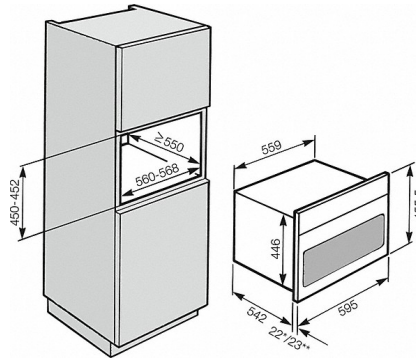

H 6100 BM

Ugn med mikrovågsfunktion

med elektronisk klocka och kombidrift för snabba, perfekta resultat.

H 6000 BM - 45 cm (skiss)

* Med glasfront
** Med metallfront