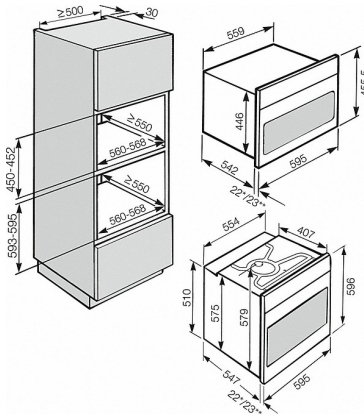

H 6800 BM

Ugn med mikrovågsfunktion

tusenkonsträren, som inte lämnar något övrigt att önska.

H 6000 B/BP med H 6000 BM - 45 cm (skiss)

* Med glasfront
** Med metallfront