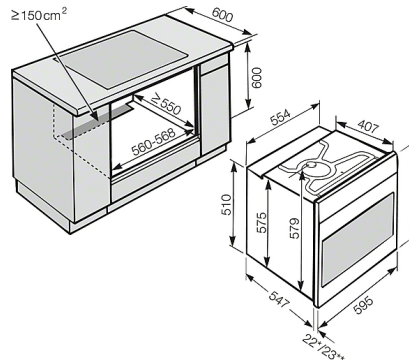

H 6160 BP

Ugn

med elektronisk klocka och kombitillagning för perfekta matlagingsresultat.

H 5000 EP/BP; H 6000 EP/BP; H 2000 EP/BP - 60 cm (skiss)

* Med glasfront
** Med metallfront

A = Design "ContourLine": 45 mm
Design "PureLine": 42 mm
B = Med glasfront: 2,2
Med metallfront: 1,2