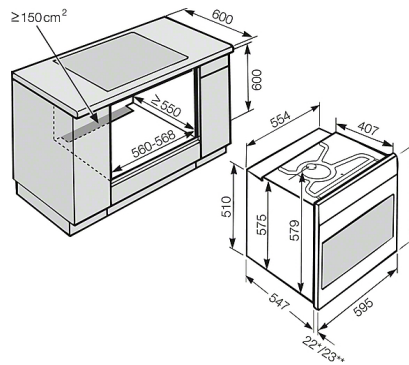

H 6760 BP

Ugn

– Miele's tusenkonstr ar f r h gt st llda krav.

H 5000 EP/BP; H 6000 EP/BP; H 2000 EP/BP - 60 cm (skiss)

\* Med glasfront  
\*\* Med metallfront

Detaljskiss H 6000, H 5000, H 4000, E/B, EP/BP, 76 liter, (skiss)