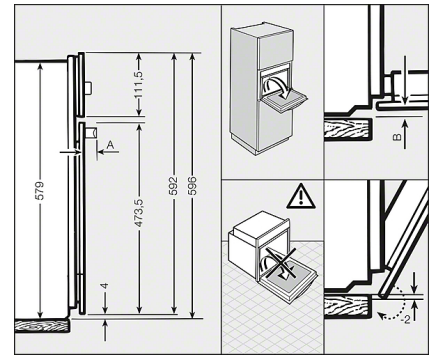

H 6167 BP

Ugn

med elektronisk klocka och kombitillagning för perfekta matlagningsresultat.

* Med glasfront
** Med metallfront

Detaljskiss H 6000, H 5000, H 4000, E/B, EP/BP, 76 liter, (skiss)

A = Design "ContourLine": 45 mm
Design "PureLine": 42 mm
B = Med glasfront: 2,2
Med metallfront: 1,2