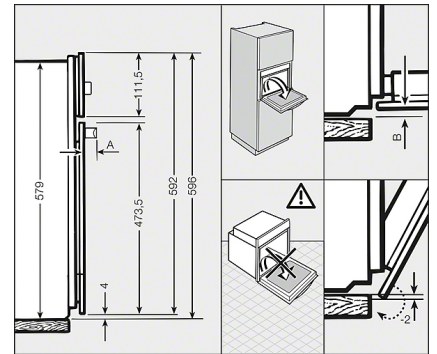

H 6760 BP

Ugn

– Miele's tusenkonstr ar f r h gt st llda krav.

* Med glasfront
** Med metallfront

Detaljskiss H 6000, H 5000, H 4000, E/B, EP/BP, 76 liter, (skiss)

A = Design "ContourLine": 45 mm
Design "PureLine": 42 mm
B = Med glasfront: 2,2
Med metallfront: 1,2