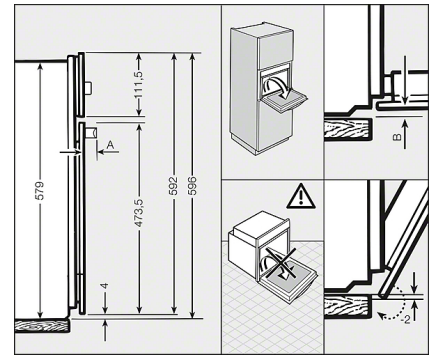

H 6360 BP

Ugn

med kombitillagning och automatikprogram för perfekta matlagingsresultat.

* Med glasfront
** Med metallfront

Detaljskiss H 6000, H 5000, H 4000, E/B, EP/BP, 76 liter, (skiss)

A = Design "ContourLine": 45 mm
Design "PureLine": 42 mm
B = Med glasfront: 2,2
Med metallfront: 1,2