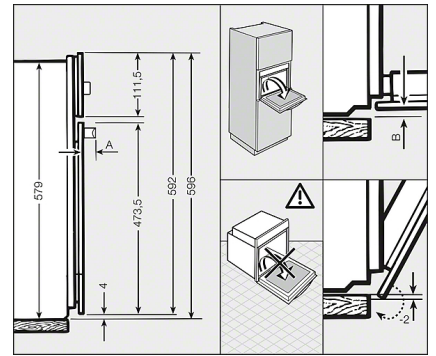

H 6160 BP

Ugn

med elektronisk klocka och kombitillagning för perfekta matlagingsresultat.

* Med glasfront
** Med metallfront

Detaljskiss H 6000, H 5000, H 4000, E/B, EP/BP, 76 liter, (skiss)

A = Design "ContourLine": 45 mm
Design "PureLine": 42 mm
B = Med glasfront: 2,2
Med metallfront: 1,2