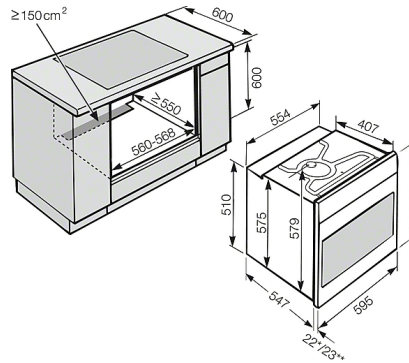

H 6360 BP

Ugn

med kombitillagning och automatikprogram för perfekta matlagingsresultat.

H 5000 EP/BP; H 6000 EP/BP; H 2000 EP/BP - 60 cm (skiss)

\* Med glasfront  
\*\* Med metallfront

Detaljskiss H 6000, H 5000, H 4000, E/B, EP/BP, 76 liter, (skiss)