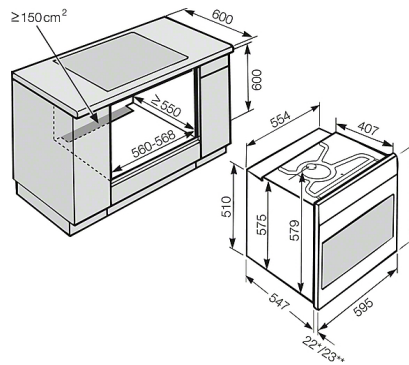

H 6167 BP

Ugn

med elektronisk klocka och kombitillagning för perfekta matlagningsresultat.

H 5000 EP/BP; H 6000 EP/BP; H 2000 EP/BP - 60 cm (skiss)

* Med glasfront
** Med metallfront

A = Design "ContourLine": 45 mm
Design "PureLine": 42 mm
B = Med glasfront: 2,2
Med metallfront: 1,2