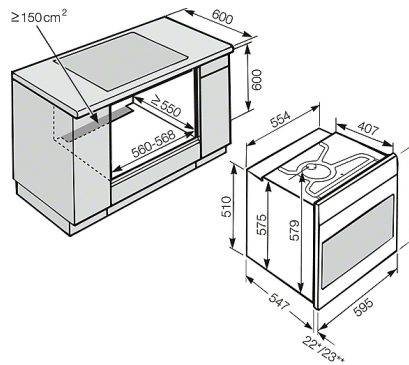

H 6461 BP

Ugn

med intuitiv touchstyrning och kombitillagning för perfekta resultat.

H 5000 EP/BP; H 6000 EP/BP; H 2000 EP/BP - 60 cm (skiss)

* Med glasfront
** Med metallfront

Detaljskiss H 6000, H 5000, H 4000, E/B, EP/BP, 76 liter, (skiss)