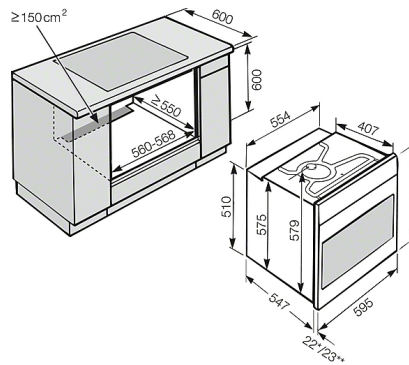

H 6860 BP

Ugn

– Miele's tusenkonsträr för högt ställda krav.

H 5000 EP/BP; H 6000 EP/BP; H 2000 EP/BP - 60 cm (skiss)

* Med glasfront
** Med metallfront

Detaljskiss H 6000, H 5000, H 4000, E/B, EP/BP, 76 liter, (skiss)

A = Design "ContourLine": 45 mm
Design "PureLine": 42 mm
B = Med glasfront: 2,2
Med metallfront: 1,2