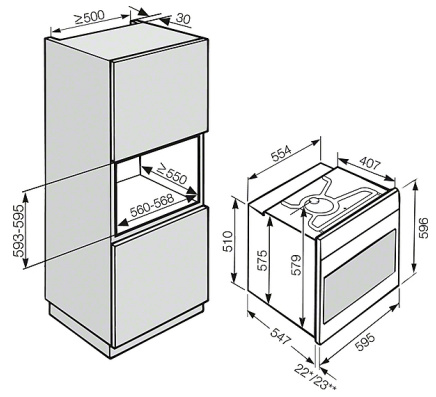

H 6267 BP

Ugn

med kombitillagning och automatikprogram för perfekta matlagningsresultat.

Detaljskiss H 6000, H 5000, H 4000, E/B, EP/BP, 76 liter, (skiss)

A = Design "ContourLine": 45 mm
Design "PureLine": 42 mm
B = Med glasfront: 2,2
Med metallfront: 1,2

H 5000 BP; H 6000 BP; H 2000 BP; 60 cm (skiss)

* Med glasfront
** Med metallfront