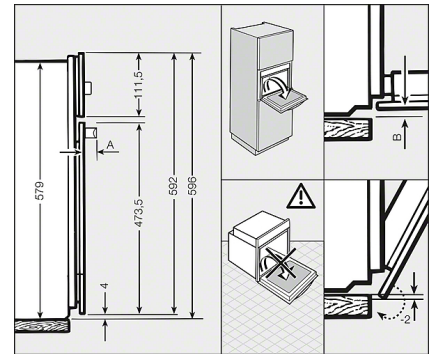

H 6860 BP

Ugn

– Miele's tusenkonsträr för högt ställda krav.

H 5000 EP/BP; H 6000 EP/BP; H 2000 EP/BP - 60 cm (skiss)

* Med glasfront
** Med metallfront

Detaljskiss H 6000, H 5000, H 4000, E/B, EP/BP, 76 liter, (skiss)

A = Design "ContourLine": 45 mm
Design "PureLine": 42 mm
B = Med glasfront: 2,2
Med metallfront: 1,2