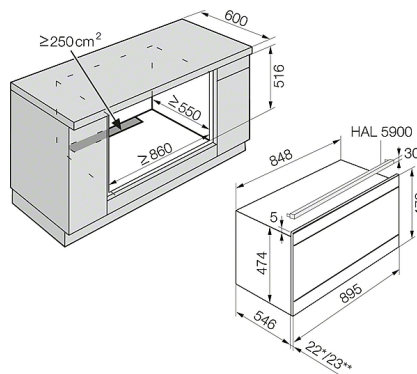

H 6890 BP
 Ugn 90 cm
 – Miele's tusenkonstrnär för högt ställda krav.

HAL5900 (skiss)
 * Med glasfront
 ** Med metallfront

HAL 5900 (skiss)
 * Med glasfront
 ** Med metallfront

H 5981 BP, H 6890 BP - 90 cm (skiss)
 * Med glasfront
 ** Med metallfront