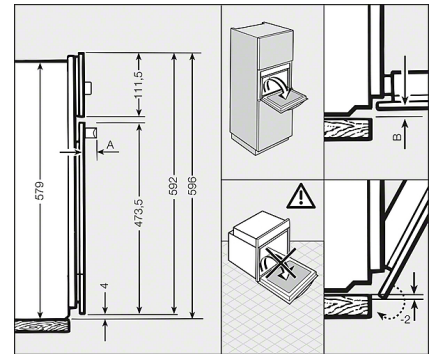

H 6461 BP

Ugn

med intuitiv touchstyrning och kombitillagning för perfekta resultat.

H 5000 EP/BP; H 6000 EP/BP; H 2000 EP/BP - 60 cm (skiss)

* Med glasfront
** Med metallfront

Detaljskiss H 6000, H 5000, H 4000, E/B, EP/BP, 76 liter, (skiss)