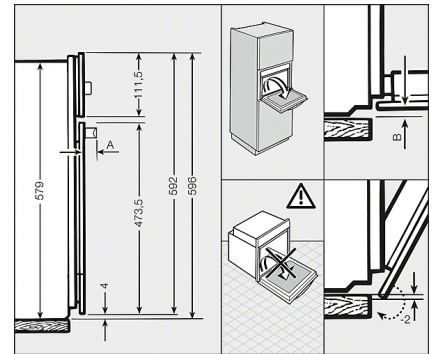

H 6460 BP

Ugn

med kombitillagning och automatikprogram för perfekta matlagingsresultat.

* Med glasfront
** Med metallfront

Detaljskiss H 6000, H 5000, H 4000, E/B, EP/BP, 76 liter, (skiss)

A = Design "ContourLine": 45 mm
Design "PureLine": 42 mm
B = Med glasfront: 2,2
Med metallfront: 1,2