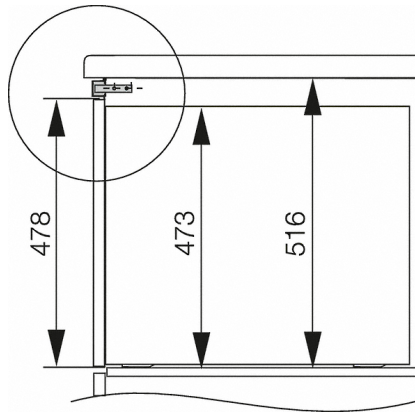

H 6890 BP
 Ugn 90 cm
 – Miele's tusenkonstrnär för högt ställda krav.

HAL5900 (skiss)
 * Med glasfront
 ** Med metallfront

HAL 5900 (skiss)
 * Med glasfront
 ** Med metallfront

H 5981 BP, H 6890 BP - 90 cm (skiss)
 * Med glasfront
 ** Med metallfront