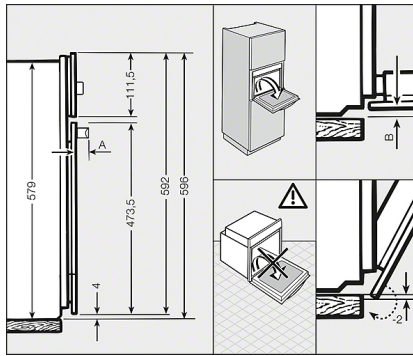

H 6267 BP

Ugn

med kombitillagning och automatikprogram för perfekta matlagningsresultat.

Detaljskiss H 6000, H 5000, H 4000, E/B, EP/BP, 76 liter, (skiss)

A = Design "ContourLine": 45 mm
Design "PureLine": 42 mm
B = Med glasfront: 2,2
Med metallfront: 1,2

H 5000 BP; H 6000 BP; H 2000 BP; 60 cm (skiss)

* Med glasfront
** Med metallfront