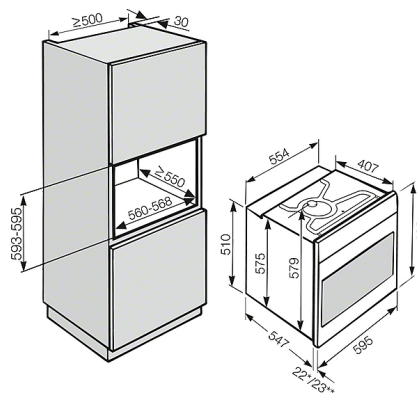

H 5000 BP; H 6000 BP; H 2000 BP; 60 cm (skiss)

* Med glasfront
** Med metallfront