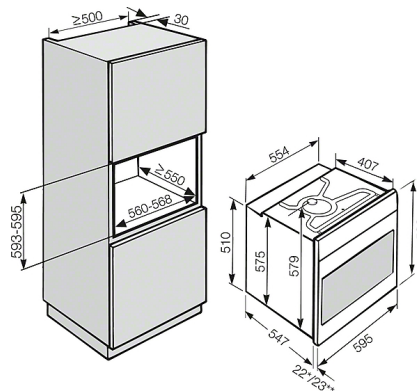

H 5000 BP; H 6000 BP; H 2000 BP; 60 cm (skiss)

* Med glasfront
** Med metallfront