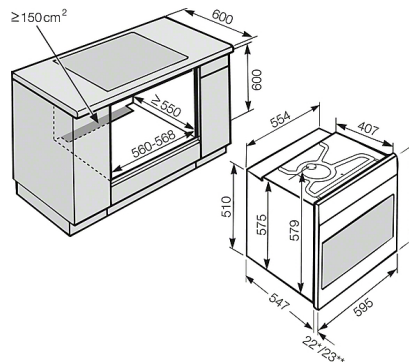

H 6260 BP

Ugn

med elektronisk klocka och kombitillagning för perfekta matlagingsresultat.

H 5000 EP/BP; H 6000 EP/BP; H 2000 EP/BP - 60 cm (skiss)

* Med glasfront
** Med metallfront

Detaljskiss H 6000, H 5000, H 4000, E/B, EP/BP, 76 liter, (skiss)

A = Design "ContourLine": 45 mm
Design "PureLine": 42 mm
B = Med glasfront: 2,2
Med metallfront: 1,2