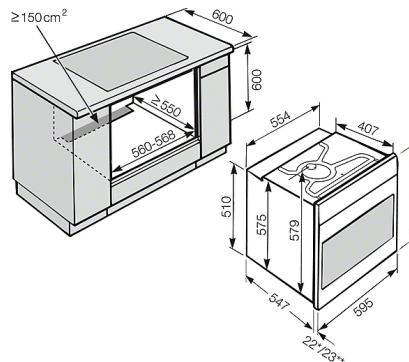

H 6460 BP

Ugn

med kombitillagning och automatikprogram för perfekta matlagingsresultat.

H 5000 EP/BP; H 6000 EP/BP; H 2000 EP/BP - 60 cm (skiss)

* Med glasfront
** Med metallfront

A = Design "ContourLine": 45 mm
Design "PureLine": 42 mm
B = Med glasfront: 2,2
Med metallfront: 1,2