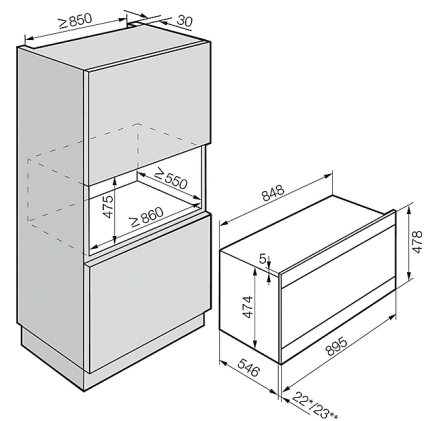

H 6890 BP
 Ugn 90 cm
 – Miele's tusenkonstrnär för högt ställda krav.

HAL5900 (skiss)
 * Med glasfront
 ** Med metallfront

HAL 5900 (skiss)
 * Med glasfront
 ** Med metallfront

H 5981 BP, H 6890 BP - 90 cm (skiss)
 * Med glasfront
 ** Med metallfront