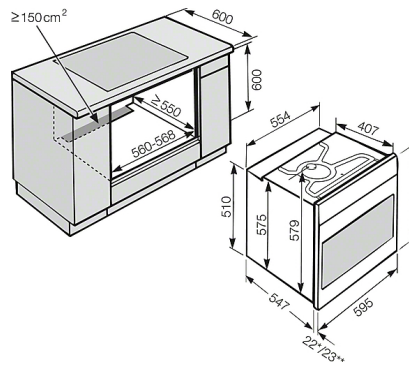

H 6660 BP

Ugn

med AirClean-katalysator och stektermometer för exakt rätt temperatur.

H 5000 EP/BP; H 6000 EP/BP; H 2000 EP/BP - 60 cm (skiss)

* Med glasfront
** Med metallfront

Detaljskiss H 6000, H 5000, H 4000, E/B, EP/BP, 76 liter, (skiss)

A = Design "ContourLine": 45 mm
Design "PureLine": 42 mm
B = Med glasfront: 2,2
Med metallfront: 1,2