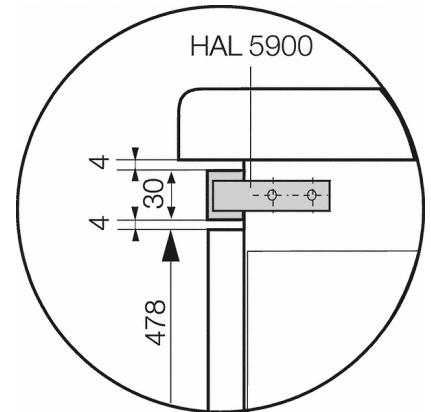

H 6890 BP
 Ugn 90 cm
 – Miele's tusenkonstrnär för högt ställda krav.

HAL5900 (skiss)
 * Med glasfront
 ** Med metallfront

HAL 5900 (skiss)
 * Med glasfront
 ** Med metallfront

H 5981 BP, H 6890 BP - 90 cm (skiss)
 * Med glasfront
 ** Med metallfront