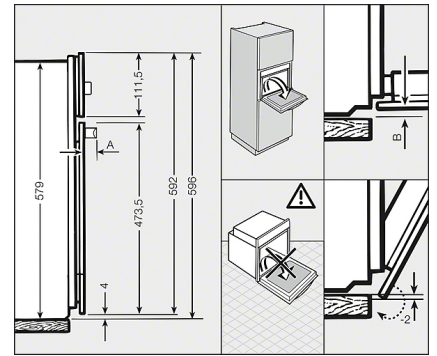

H 6260 BP

Ugn

med elektronisk klocka och kombitillagning för perfekta matlagingsresultat.

H 5000 EP/BP; H 6000 EP/BP; H 2000 EP/BP - 60 cm (skiss)

* Med glasfront
** Med metallfront

Detaljskiss H 6000, H 5000, H 4000, E/B, EP/BP, 76 liter, (skiss)

A = Design "ContourLine": 45 mm
Design "PureLine": 42 mm
B = Med glasfront: 2,2
Med metallfront: 1,2