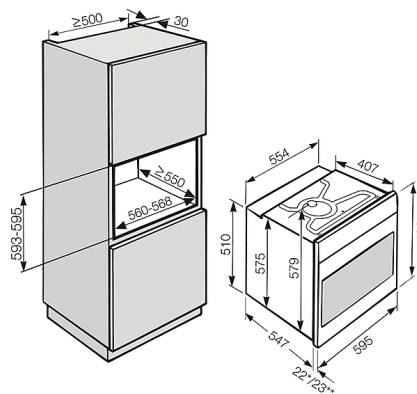

A = Design "ContourLine": 45 mm
Design "PureLine": 42 mm
B = Med glasfront: 2,2
Med metallfront: 1,2

H 5000 BP; H 6000 BP; H 2000 BP; 60 cm (skiss)

* Med glasfront
** Med metallfront

Miele

Miele AB

Industrivägen 20
171 48 Solna