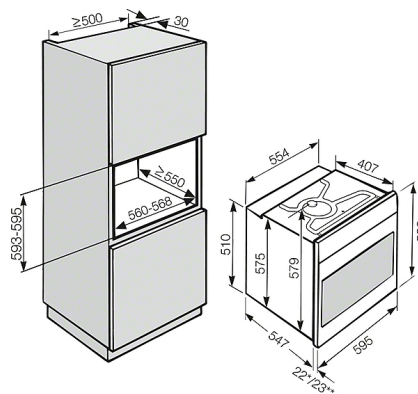

H 5000 BP; H 6000 BP; H 2000 BP; 60 cm (skiss)

* Med glasfront
** Med metallfront