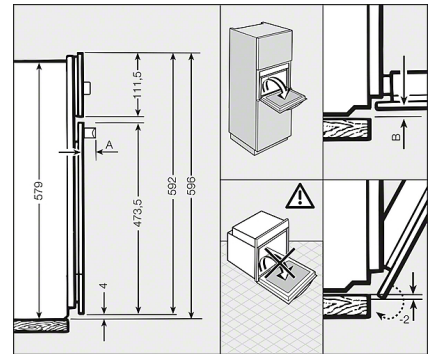

H 6660 BP

Ugn

med AirClean-katalysator och stektermometer för exakt rätt temperatur.

H 5000 EP/BP; H 6000 EP/BP; H 2000 EP/BP - 60 cm (skiss)

* Med glasfront
** Med metallfront

Detaljskiss H 6000, H 5000, H 4000, E/B, EP/BP, 76 liter, (skiss)

A = Design "ContourLine": 45 mm
Design "PureLine": 42 mm
B = Med glasfront: 2,2
Med metallfront: 1,2