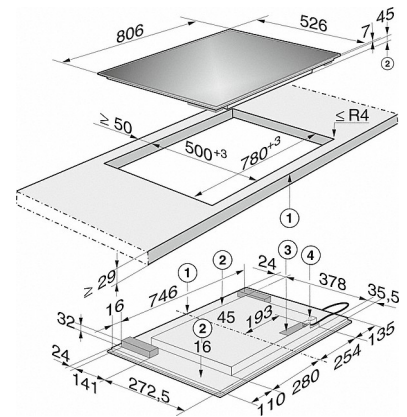

KM 6363-1

Induktionshäll

med PowerFlex-kokzon för maximal flexibilitet och prestanda.

Säkerhet	
Säkerhetavstängning	•
Driftspärr	•
Integrerad kylfläkt	•
Överhettningsskydd	•
Restvärmeindikator	•
GasStop	•
Tekniska data	
Dimensioner, mm (bredd)	806
Mått mm (höjd)	66
Mått mm (djup)	526
Inbyggadshöjd inkl. anslutningsdosa mm	45
Ursågningsmått i mm (bredd) vid påsatt montering	780
Ursågningsmått i mm (djup) vid påsatt montering	500
Vikt kg	14
Total anslutningseffekt kW	7,300
Spänning V	230
Frekvens i Hz	50-60
Längd på anslutningskabel i m	1,4
Medföljande tillbehör	
Anslutningskabel	•

KM 6363-1
 Induktionshäll
 med PowerFlex-kokzon för maximal flexibilitet och prestanda.

KM 6363 PowerFlex (skiss) - LightPrint

- 1) Front
- 2) Inbyggnadshöjd
- 3) Nätanslutningsdosa, kabel L = 1 440 mm, medföljer produkten, ej monterad