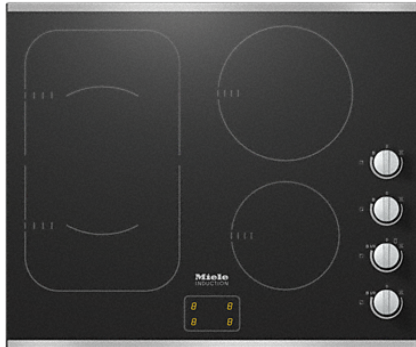

Miele

KM 6363-1, 6325-1

KM 6363-1

Induktionshäll

med PowerFlex-kokzoner för maximal flexibilitet och prestanda.

- Enkel och direkt styrning – reglering via vred
- Attraktiv design – 806mm bred och med ram runtom
- Flexibel och snabb - 4 kokzoner inklusive 1 PowerFlex-kokzon
- Kommunikation med fläktkåpan – automatikfunktion Con@ctivity
- boostereffekt på 5 kW för riktigt kort uppkokning – WaterBoost

KM 6363-1
 Induktionshäll
 med PowerFlex-kokzon för maximal flexibilitet och prestanda.

KM 6363 PowerFlex (skiss) - LightPrint

- 1) Front
- 2) Inbyggnadshöjd
- 3) Nätanslutningsdosa, kabel L = 1 440 mm, medföljer produkten, ej monterad

KM 6325-1

Induktionshäll

med PowerFlex-kokzon för maximal flexibilitet och prestanda.

Säkerhet	
Säkerhetavstängning	•
Driftspärr	•
Integrerad kylfläkt	•
Överhettningsskydd	•
Restvärmeindikator	•
GasStop	•
Tekniska data	
Dimensioner, mm (bredd)	620
Mått mm (höjd)	69
Mått mm (djup)	522
Inbyggnadshöjd inkl. anslutningsdosa mm	48
Ursågningsmått i mm (bredd) vid påsatt montering	600
Ursågningsmått i mm (djup) vid påsatt montering	500
Vikt kg	11
Total anslutningseffekt kW	7,300
Spänning V	230
Frekvens i Hz	50-60
Längd på anslutningskabel i m	1,4
Medföljande tillbehör	
Anslutningskabel	•

KM 6325-1

Induktionshäll

med PowerFlex-kokzon för maximal flexibilitet och prestanda.

KM 6325-1 PowerFlex (skisse) - LightPrint

- 1) Front
- 2) Inbyggnadshöjd
- 3) Nätanslutningsdosa, kabel L = 1 440 mm, medföljer produkten, ej monterad
- 4) Anslutning för Con@citivty