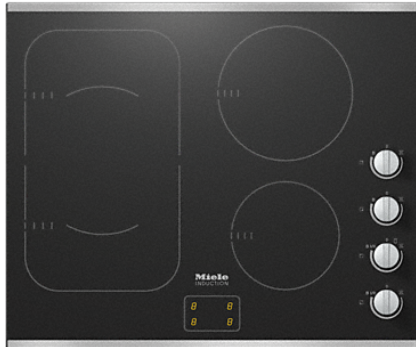

Miele

KM 6363-1, 6325-1

KM 6363-1

Induktionshäll

med PowerFlex-kokzoner för maximal flexibilitet och prestanda.

- Enkel och direkt styrning – reglering via vred
- Attraktiv design – 806mm bred och med ram runtom
- Flexibel och snabb - 4 kokzoner inklusive 1 PowerFlex-kokzon
- Kommunikation med fläktkåpan – automatikfunktion Con@ctivity
- boostereffekt på 5 kW för riktigt kort uppkokning – WaterBoost

KM 6363-1
 Induktionshäll
 med PowerFlex-kokzon för maximal flexibilitet och prestanda.

KM 6363 PowerFlex (skiss) - LightPrint

- 1) Front
- 2) Inbyggnadshöjd
- 3) Nätanslutningsdosa, kabel L = 1 440 mm, medföljer produkten, ej monterad

KM 6325-1

Induktionshäll

med PowerFlex-kokzon för maximal flexibilitet och prestanda.

Säkerhet	
Säkerhetavstängning	•
Driftspärr	•
Integrerad kylfläkt	•
Överhettningsskydd	•
Restvärmeindikator	•
GasStop	•
Tekniska data	
Dimensioner, mm (bredd)	620
Mått mm (höjd)	69
Mått mm (djup)	522
Inbyggnadshöjd inkl. anslutningsdosa mm	48
Ursågningsmått i mm (bredd) vid påsatt montering	600
Ursågningsmått i mm (djup) vid påsatt montering	500
Vikt kg	11
Total anslutningseffekt kW	7,300
Spänning V	230
Frekvens i Hz	50-60
Längd på anslutningskabel i m	1,4
Medföljande tillbehör	
Anslutningskabel	•