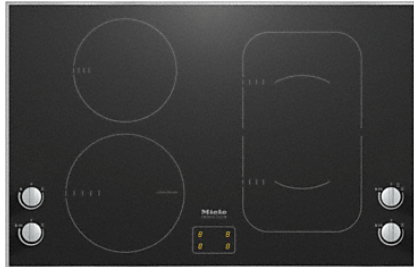

Miele

KM 6363-1, 6325-1

KM 6363-1

Induktionshäll

med PowerFlex-kokzoner för maximal flexibilitet och prestanda.

- Enkel och direkt styrning – reglering via vred
- Attraktiv design – 806mm bred och med ram runtom
- Flexibel och snabb - 4 kokzoner inklusive 1 PowerFlex-kokzon
- Kommunikation med fläktkåpan – automatikfunktion Con@ctivity
- boostereffekt på 5 kW för riktigt kort uppkokning – WaterBoost

KM 6363-1

Induktionshäll

med PowerFlex-kokzon för maximal flexibilitet och prestanda.

Säkerhet	
Säkerhetavstängning	•
Driftspärr	•
Integrerad kylfläkt	•
Överhettningsskydd	•
Restvärmeindikator	•
GasStop	•
Tekniska data	
Dimensioner, mm (bredd)	806
Mått mm (höjd)	66
Mått mm (djup)	526
Inbyggadshöjd inkl. anslutningsdosa mm	45
Ursågningsmått i mm (bredd) vid påsatt montering	780
Ursågningsmått i mm (djup) vid påsatt montering	500
Vikt kg	14
Total anslutningseffekt kW	7,300
Spänning V	230
Frekvens i Hz	50-60
Längd på anslutningskabel i m	1,4
Medföljande tillbehör	
Anslutningskabel	•