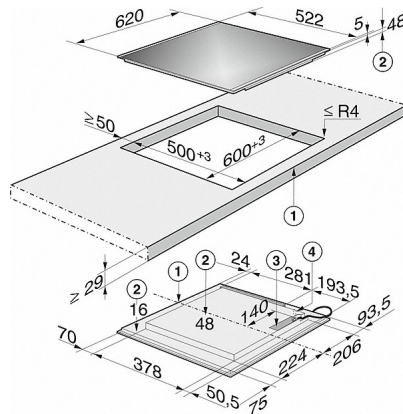

KM 6325-1

Induktionshäll

med PowerFlex-kokzon för maximal flexibilitet och prestanda.

Säkerhet	
Säkerhetavstängning	•
Driftspärr	•
Integrerad kylfläkt	•
Överhettningsskydd	•
Restvärmeindikator	•
GasStop	•
Tekniska data	
Dimensioner, mm (bredd)	620
Mått mm (höjd)	69
Mått mm (djup)	522
Inbyggnadshöjd inkl. anslutningsdosa mm	48
Ursågningsmått i mm (bredd) vid påsatt montering	600
Ursågningsmått i mm (djup) vid påsatt montering	500
Vikt kg	11
Total anslutningseffekt kW	7,300
Spänning V	230
Frekvens i Hz	50-60
Längd på anslutningskabel i m	1,4
Medföljande tillbehör	
Anslutningskabel	•

KM 6325-1

Induktionshäll

med PowerFlex-kokzon för maximal flexibilitet och prestanda.

KM 6325-1 PowerFlex (skisse) - LightPrint

- 1) Front
- 2) Inbyggnadshöjd
- 3) Nätanslutningsdosa, kabel L = 1 440 mm, medföljer produkten, ej monterad
- 4) Anslutning för Con@citivty