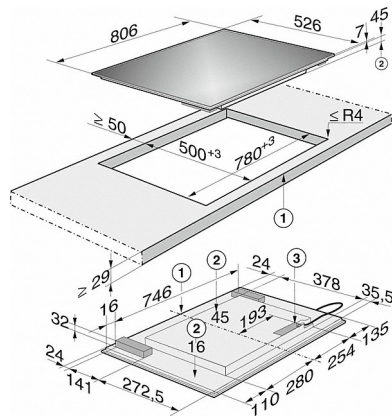

KM 6363-1

Induktionshäll

med PowerFlex-kokzon för maximal flexibilitet och prestanda.

Säkerhet	
Säkerhetavstängning	•
Driftspärr	•
Integrerad kylfläkt	•
Överhettningsskydd	•
Restvärmeindikator	•
GasStop	•
Tekniska data	
Dimensioner, mm (bredd)	806
Mått mm (höjd)	66
Mått mm (djup)	526
Inbyggadshöjd inkl. anslutningsdosa mm	45
Ursågningsmått i mm (bredd) vid påsatt montering	780
Ursågningsmått i mm (djup) vid påsatt montering	500
Vikt kg	14
Total anslutningseffekt kW	7,300
Spänning V	230
Frekvens i Hz	50-60
Längd på anslutningskabel i m	1,4
Medföljande tillbehör	
Anslutningskabel	•

KM 6363-1
 Induktionshäll
 med PowerFlex-kokzon för maximal flexibilitet och prestanda.

KM 6363 PowerFlex (skiss) - LightPrint

- 1) Front
- 2) Inbyggnadshöjd
- 3) Nätanslutningsdosa, kabel L = 1 440 mm, medföljer produkten, ej monterad