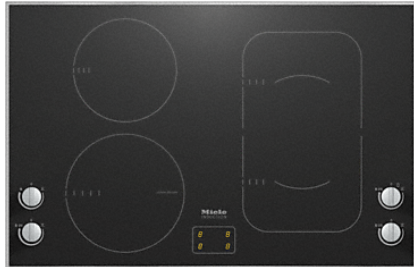

Miele

KM 6363-1, 6325-1

KM 6363-1

Induktionshäll

med PowerFlex-kokzoner för maximal flexibilitet och prestanda.

- Enkel och direkt styrning – reglering via vred
- Attraktiv design – 806mm bred och med ram runtom
- Flexibel och snabb - 4 kokzoner inklusive 1 PowerFlex-kokzon
- Kommunikation med fläktkåpan – automatikfunktion Con@ctivity
- boostereffekt på 5 kW för riktigt kort uppkokning – WaterBoost

KM 6363-1

Induktionshäll

med PowerFlex-kokzon för maximal flexibilitet och prestanda.

Säkerhet	
Säkerhetavstängning	•
Driftspärr	•
Integrerad kylfläkt	•
Överhettningsskydd	•
Restvärmeindikator	•
GasStop	•
Tekniska data	
Dimensioner, mm (bredd)	806
Mått mm (höjd)	66
Mått mm (djup)	526
Inbyggadshöjd inkl. anslutningsdosa mm	45
Ursågningsmått i mm (bredd) vid påsatt montering	780
Ursågningsmått i mm (djup) vid påsatt montering	500
Vikt kg	14
Total anslutningseffekt kW	7,300
Spänning V	230
Frekvens i Hz	50-60
Längd på anslutningskabel i m	1,4
Medföljande tillbehör	
Anslutningskabel	•

KM 6363-1
 Induktionshäll
 med PowerFlex-kokzon för maximal flexibilitet och prestanda.

KM 6363 PowerFlex (skiss) - LightPrint

- 1) Front
- 2) Inbyggnadshöjd
- 3) Nätanslutningsdosa, kabel L = 1 440 mm, medföljer produkten, ej monterad